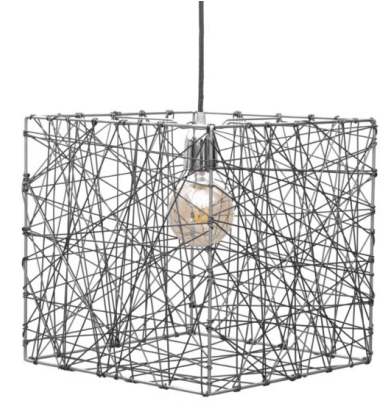

Código:#0251

Lampara Sienna con Entrega Inmediata / Medidas: 50 x 35 cm

Materiales:YUTE

Colores:LamparaSiennaconEntregalnmediata

Código:#RV0013

Lamparas Cubo con Entrega Inmediata / Medidas: 35 x 35 x 35 cm