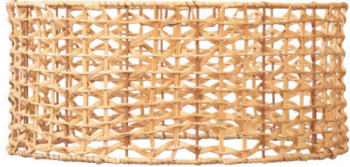

Pantalla Kochi con Entrega Inmediata. / Medidas: 30,5 x 20 cm
Materiales:FIBRAS NATURALES
Colores:PantallaKochiconEntregalnmediata.
Código:#YX18127

Pantalla Kuta con Entrega Inmediata. / Medidas: 38 x 17 cm
Materiales:FIBRAS NATURALES
Colores:PantallaKutaconEntregalnmediata.
Código:#YX18138