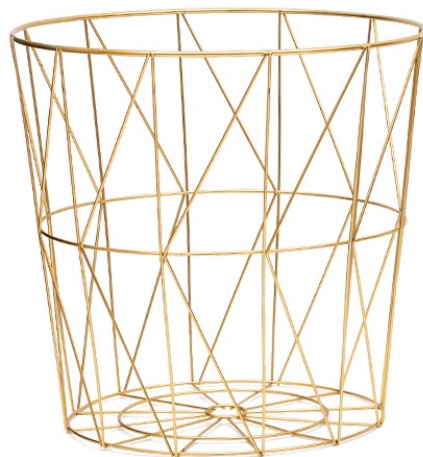

Cesto Menfis L / Medidas: 25,5 x 37 x 29 cm
Materiales:HIERRO C/FIBRAS NATURALES
Colores:Negro
Código:#19SC1356R-3
~~$3215~~ **$2570** (Cant.: 3)