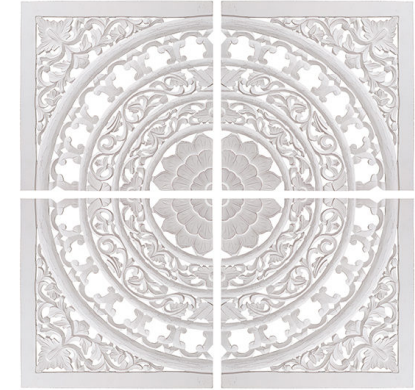

**Segovia** / Medidas: 19 x 11 cm

Materiales:CERAMICA

Colores:Azul

Código:#19SC278-1

**\$2340** (Cant.: 19)

**Vicuña** / Medidas: 40 x 40 cm

Materiales:YUTE

Colores:Natural

Código:#121606

**\$1675** (Cant.: 27)

Decoración  
de pared

**Cuadro Laurel** / Medidas: 30 x 42 cm  
Materiales:MADERA C/METAL  
Colores:CuadroLaurel  
Código:#18C138  
**\$2010** (Cant.: 1)

**Cuadro Pub** / Medidas: 40 x 60 cm  
Materiales:MADERA  
Colores:Celeste, Rojo  
Código:#16C232R #16C232C  
**\$1840** (Cant.: 1)