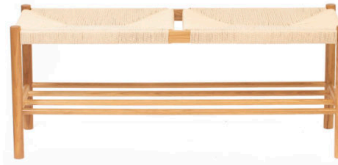

Banco Bangkok / Medidas: 1100 x 350 x 450 mm.
Materiales:FIBRAS NATURALES
Colores:BancoBangkok
Código:#0826-2
$30140 (Cant.: 15)