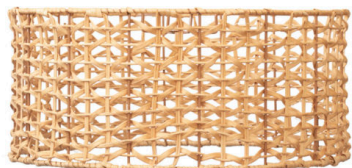

Pantalla Kuta con Entrega Inmediata. / Medidas: 38 x 17 cm
Materiales:FIBRAS NATURALES
Colores:PantallaKutaconEntregalnmediata.
Código:#YX18138
$4520 (Cant.: 57)