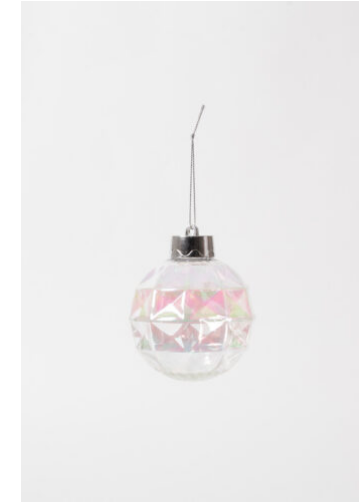

Borla de Navidad Faster Materiales:ARTIFICIAL
Colores:Transparente
Código:#22CC109