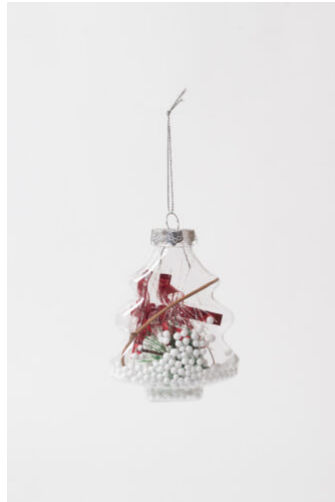

Borla de Navidad Orlando 8 x 10 Cm. Materiales:ARTIFICIAL
Colores:Transparente
Código:#22CC078